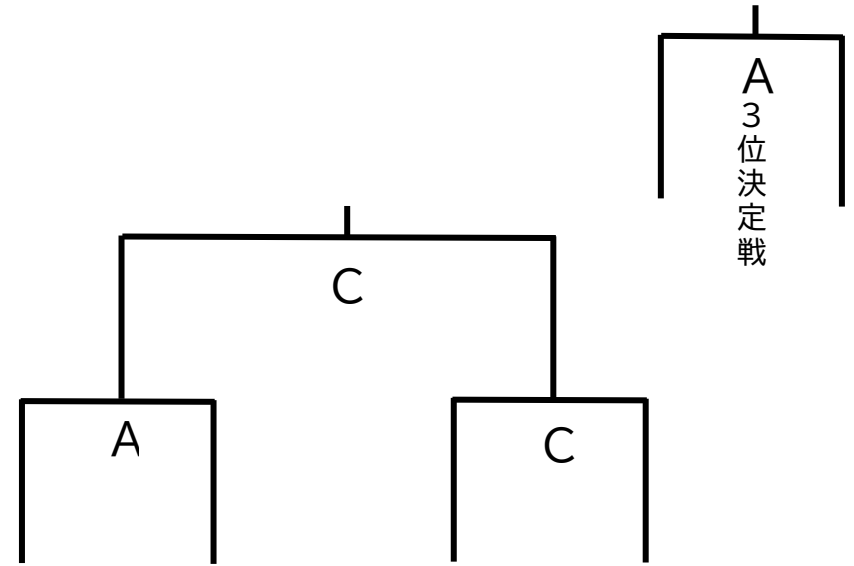

# 第37回滝沢市民体育祭 中期 ソフトボールボール組合せ

①	小岩井
②	長根
③	元村南
④	法誓寺

⑤	室小路
⑥	大釜上
⑦	篠木
⑧	国分

⑨	川前
⑩	巢子
⑪	大釜南
⑫	元村中央

第1試合	① - ② (③)
第2試合	③ - ④ (①)
第3試合	① - ④ (②)
第4試合	② - ③ (④)

カッコ内は補助員

第1試合	⑤ - ⑥ (⑦)
第2試合	⑦ - ⑧ (⑤)
第3試合	⑤ - ⑧ (⑥)
第4試合	⑥ - ⑦ (⑧)

カッコ内は補助員

第1試合	⑨ - ⑩ (⑪)
第2試合	⑪ - ⑫ (⑨)
第3試合	⑨ - ⑫ (⑩)
第4試合	⑩ - ⑪ (⑫)

カッコ内は補助員

※1 各ブロック1位と各ブロック2位グループの得失点最上位が決勝トーナメントへ進出

※2 決勝トーナメントの対戦カードは抽選で決定する